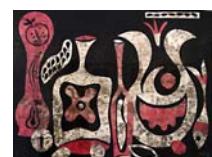

1. [6] BODEGÓN NEGRO Y ROJO
   (BASIN BLACK AND RED) 1986
   Monotipo sobre papel amate / *Monotype on amate paper*
   Medida imagen / *Image size: 55 x 75 cm. (21 11/16 x 29 1/2 in.)*
   Medida papel / *Paper size: 55 x 75 cm. (21 11/16 x 29 1/2 in.)*

[6]