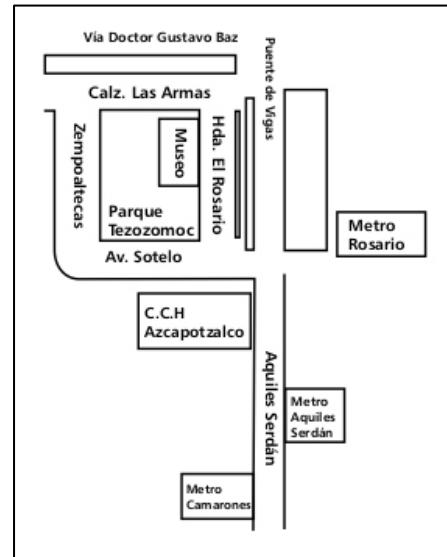

Directorio

Alejandro Carbajal González
Jefe Delegacional de Azcapotzalco

Antonio Padierna Luna
Director General de Desarrollo Social

Antonio Serrano Monsalvo
Director de Servicios Educativos Culturales

Sergio Alonso Ramos Lechuga
Subdirector de Programación Cultural

Carlos V. Taboada Cervantes
Enlace en Museo Regionales

Hda. del Rosario s/n, esq. Calz. de Las Armas,
Col. Prados del Rosario,
C.P. 02410, México, D.F.
Tel. 5318-53-34

E-mail: museosazcapo@yahoo.com.mx

.....
Karima Muyaes:
karimamuyaes@hotmail.com

Catalogo cortesia de Martin Gordon Gallery
Phoenix, Arizona, USA
www.martingordongallery.com